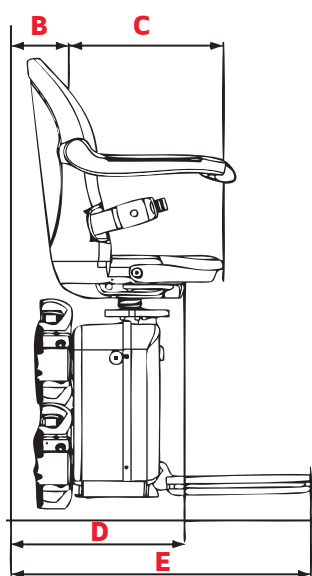

LISBOA

Rua Major João Luís de Moura
Famões Park, Armazém W
1685-253 Famões - Lisboa
Portugal

geral@scada.pt

Tel: +351 219 349 490

Fax: +351 219 330 188

www.scada.pt

MODELO 2000 Exterior		DIMENSÕES
A	Raio mínimo de rotação	690 mm
	- com espaçadores nos apoios de braços	715 mm
	- com espaçadores estendidos nos apoios de braços	730 mm
B	Encosto da cadeira à parede	140 mm
C	Profundidade do assento	360 mm
	- com assento estendido	425 mm
D	Largura mínima do apoio de pés rebatido	410 mm
E	Largura mínima do apoio de pés aberto	685 mm
F	Largura do apoio de braços - externa	550 mm
	- com espaçadores nos apoios de braços	590 mm
	- com espaçadores estendidos nos apoios de braços	635 mm
G	Largura do apoio de braços - interna	465 mm
	- com espaçadores no apoio de braços	515 mm
	- com espaçadores estendidos apoio braços	565 mm
H	Altura do encosto	455 mm
I	Altura entre o apoio de pés e o assento	
	- opção assento standard	485 - 630 mm
	- opção assento perch	650 - 875 mm
	- opção assento fixo	425 - 445 mm
J	Altura mínima do apoio de pés	70 mm
	Intrusão mínima do rail na escada	116 mm
	Limite máximo de peso	115 kg
	- versão heavy duty	137 kg

Algumas das dimensões acima ilustradas dependem das características reais da escada. Por favor consulte o departamento comercial para obter informações adicionais acerca das dimensões e características deste assento.