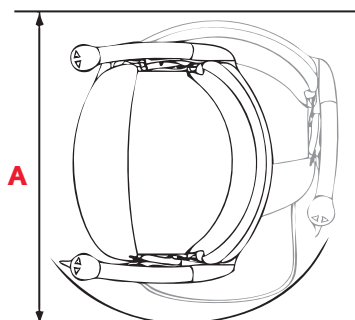

Eliminamos barreiras desde 1993

SCADA
SISTEMAS DE ELEVAÇÃO

2000 EXTERIOR

Duplo rail para escadas exteriores com curva
Cadeiras elevador

Idêntica em quase todos os aspectos ao modelo 2000 Smart interior esta cadeira foi criada para ultrapassar as barreiras impostas por uma escada curva exterior. O seu design e composição de materiais permitem total impermeabilidade aos elementos sendo o seu estofado cinzento à prova de raios UV. É fornecida com uma capa de protecção à prova de água integrando igualmente uma chave que previne o uso não autorizado do equipamento.

Este tipo de instalação exterior requer uma distância mínima de 16km à orla marítima. O modelo exterior não permite a rotação automática do assento mas se pretender aumentar a sua dimensão poderá fazê-lo com recurso a um assento estendido e a espaçadores nos apoios de braços.

LISBOA

Rua Major João Luís de Moura
Famões Park, Armazém W
1685-253 Famões - Lisboa
Portugal

geral@scada.pt

Tel: +351 219 349 490

Fax: +351 219 330 188

www.scada.pt

MODELO 2000 Exterior		DIMENSÕES
A	Raio mínimo de rotação	690 mm
	- com espaçadores nos apoios de braços	715 mm
	- com espaçadores estendidos nos apoios de braços	730 mm
B	Encosto da cadeira à parede	140 mm
C	Profundidade do assento	360 mm
	- com assento estendido	425 mm
D	Largura mínima do apoio de pés rebatido	410 mm
E	Largura mínima do apoio de pés aberto	685 mm
F	Largura do apoio de braços - externa	550 mm
	- com espaçadores nos apoios de braços	590 mm
	- com espaçadores estendidos nos apoios de braços	635 mm
G	Largura do apoio de braços - interna	465 mm
	- com espaçadores no apoio de braços	515 mm
	- com espaçadores estendidos apoio braços	565 mm
H	Altura do encosto	455 mm
I	Altura entre o apoio de pés e o assento	
	- opção assento standard	485 - 630 mm
	- opção assento perch	650 - 875 mm
	- opção assento fixo	425 - 445 mm
J	Altura mínima do apoio de pés	70 mm
	Intrusão mínima do rail na escada	116 mm
	Limite máximo de peso	115 kg
	- versão heavy duty	137 kg