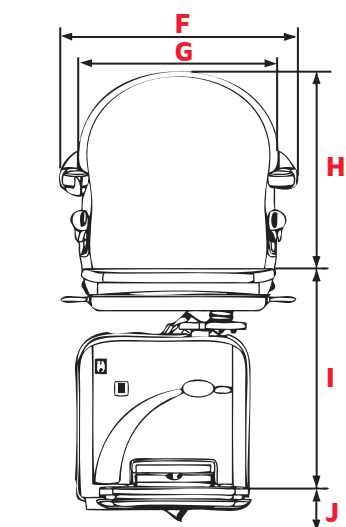

LISBOA

Rua Major João Luís de Moura
Famões Park, Armazém W
1685-253 Famões - Lisboa
Portugal

geral@scada.pt

Tel: +351 219 349 490

Fax: +351 219 330 188

www.scada.pt

MODELO 2000 Exterior		DIMENSÕES
A	Raio mínimo de rotação	690 mm
	- com espaçadores nos apoios de braços	715 mm
	- com espaçadores estendidos nos apoios de braços	730 mm
B	Encosto da cadeira à parede	140 mm
C	Profundidade do assento	360 mm
	- com assento estendido	425 mm
D	Largura mínima do apoio de pés rebatido	410 mm
E	Largura mínima do apoio de pés aberto	685 mm
F	Largura do apoio de braços - externa	550 mm
	- com espaçadores nos apoios de braços	590 mm
	- com espaçadores estendidos nos apoios de braços	635 mm
G	Largura do apoio de braços - interna	465 mm
	- com espaçadores no apoio de braços	515 mm
	- com espaçadores estendidos apoio braços	565 mm
H	Altura do encosto	455 mm
I	Altura entre o apoio de pés e o assento	
	- opção assento standard	485 - 630 mm
	- opção assento perch	650 - 875 mm
	- opção assento fixo	425 - 445 mm
J	Altura mínima do apoio de pés	70 mm
	Intrusão mínima do rail na escada	116 mm
	Limite máximo de peso	115 kg
	- versão heavy duty	137 kg

Algumas das dimensões acima ilustradas dependem das características reais da escada. Por favor consulte o departamento comercial para obter informações adicionais acerca das dimensões e características deste assento.