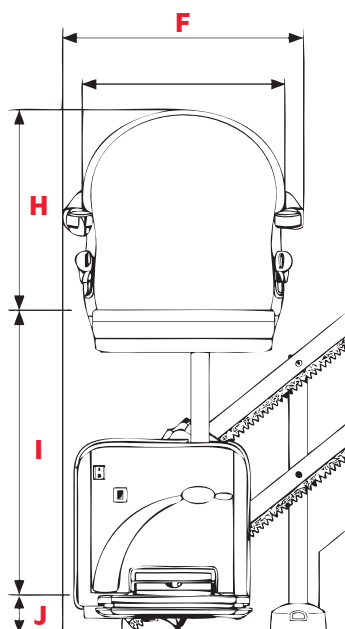

## LISBOA

Rua Major João Luís de Moura  
Famões Park, Armazém W  
1685-253 Famões - Lisboa  
Portugal

geral@scada.pt

Tel: +351 219 349 490

Fax: +351 219 330 188

[www.scada.pt](http://www.scada.pt)

| MODELO 2000 PERCH |   | DIMENSÕES    |
|-------------------|---|--------------|
| <b>A</b>          | Raio mínimo de rotação*                 | -            |
| <b>B</b>          | Encosto da cadeira à parede             | 95 mm        |
| <b>C</b>          | Profundidade do assento                 | 320 mm       |
| <b>D</b>          | Largura mínima do apoio de pés rebatido | 400 mm       |
| <b>E</b>          | Largura mínima do apoio de pés aberto   | 690 mm       |
| <b>F</b>          | Largura do apoio de braços - externa    | 550 mm       |
| <b>G</b>          | Largura do apoio de braços - interna    | 460 mm       |
| <b>H</b>          | Altura do encosto                       | 455 mm       |
| <b>I</b>          | Altura entre o apoio de pés e o assento | 650 - 875 mm |
| <b>J</b>          | Altura mínima do apoio de pés           | 70 mm        |
|                   | Intrusão mínima do rail na escada       | 116 mm       |
|                   | Limite máximo de peso                   | 115 kg       |