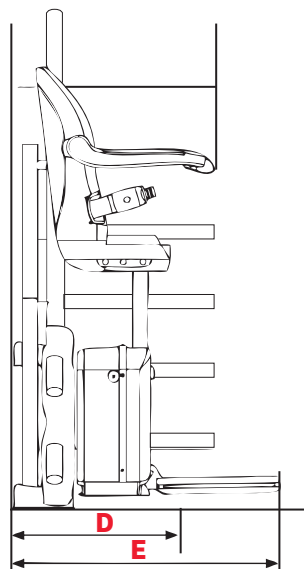

# 2000 Perch

Duplo rail para escadas com curva  
Cadeiras elevador

## LISBOA

Rua Major João Luís de Moura  
Famões Park, Armazém W  
1685-253 Famões - Lisboa  
Portugal

geral@scada.pt

Tel: +351 219 349 490

Fax: +351 219 330 188

[www.scada.pt](http://www.scada.pt)

| MODELO 2000 PERCH |   | DIMENSÕES    |
|-------------------|---|--------------|
| <b>A</b>          | Raio mínimo de rotação*                 | -            |
| <b>B</b>          | Encosto da cadeira à parede             | 95 mm        |
| <b>C</b>          | Profundidade do assento                 | 320 mm       |
| <b>D</b>          | Largura mínima do apoio de pés rebatido | 400 mm       |
| <b>E</b>          | Largura mínima do apoio de pés aberto   | 690 mm       |
| <b>F</b>          | Largura do apoio de braços - externa    | 550 mm       |
| <b>G</b>          | Largura do apoio de braços - interna    | 460 mm       |
| <b>H</b>          | Altura do encosto                       | 455 mm       |
| <b>I</b>          | Altura entre o apoio de pés e o assento | 650 - 875 mm |
| <b>J</b>          | Altura mínima do apoio de pés           | 70 mm        |
|                   | Intrusão mínima do rail na escada       | 116 mm       |
|                   | Limite máximo de peso                   | 115 kg       |

\* Assento fixo

Algumas das dimensões acima ilustradas dependem das características reais da escada. Por favor consulte o departamento comercial para obter informações adicionais acerca das dimensões e características deste assento.