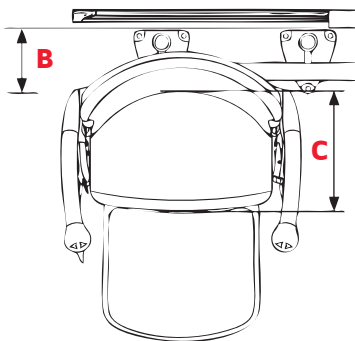

## LISBOA

Rua Major João Luís de Moura  
Famões Park, Armazém W  
1685-253 Famões - Lisboa  
Portugal

geral@scada.pt

Tel: +351 219 349 490

Fax: +351 219 330 188

[www.scada.pt](http://www.scada.pt)

| MODELO 2000 PERCH |   | DIMENSÕES    |
|-------------------|---|--------------|
| <b>A</b>          | Raio mínimo de rotação*                 | -            |
| <b>B</b>          | Encosto da cadeira à parede             | 95 mm        |
| <b>C</b>          | Profundidade do assento                 | 320 mm       |
| <b>D</b>          | Largura mínima do apoio de pés rebatido | 400 mm       |
| <b>E</b>          | Largura mínima do apoio de pés aberto   | 690 mm       |
| <b>F</b>          | Largura do apoio de braços - externa    | 550 mm       |
| <b>G</b>          | Largura do apoio de braços - interna    | 460 mm       |
| <b>H</b>          | Altura do encosto                       | 455 mm       |
| <b>I</b>          | Altura entre o apoio de pés e o assento | 650 - 875 mm |
| <b>J</b>          | Altura mínima do apoio de pés           | 70 mm        |
|                   | Intrusão mínima do rail na escada       | 116 mm       |
|                   | Limite máximo de peso                   | 115 kg       |