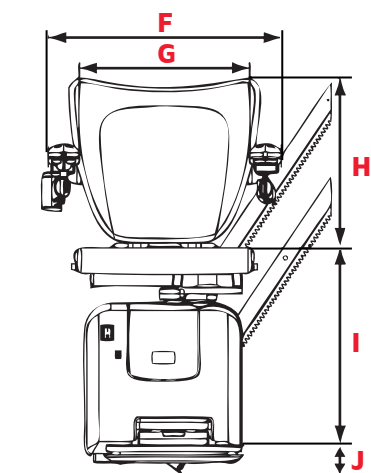

geral@scada.pt

Tel: +351 219 349 490

Fax: +351 219 330 188

www.scada.pt

MODELO 2000 STYLE		DIMENSÕES
A	Raio mínimo de rotação - com apoios de braços curtos	720 mm 685 mm
B	Encosto da cadeira à parede	90 mm
C	Profundidade do assento	390 mm
D	Largura mínima do apoio de pés rebatido	400 mm
E	Largura mínima do apoio de pés aberto	690 mm
F	Largura do apoio de braços - externa	570 mm
G	Largura do apoio de braços - interna	450 mm
H	Altura do encosto	400 mm
I	Altura entre o apoio de pés e o assento*	495 - 580 mm
J	Altura mínima do apoio de pés	70 mm
	Intrusão mínima do rail na escada	116 mm
	Limite máximo de peso - versão heavy duty	115 kg 137 kg

* Altura entre o apoio de pés e o assento reduzida para 477 mm se o apoio de pés for ajustado a uma posição mais elevada (90 mm).

Algumas das dimensões acima ilustradas dependem das características reais da escada. Por favor consulte o departamento comercial para obter informações adicionais acerca das dimensões e características deste assento.