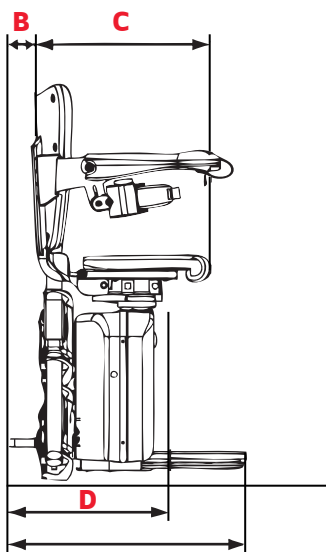

geral@scada.pt

Tel: +351 219 349 490

Fax: +351 219 330 188

www.scada.pt

MODELO 2000 STYLE		DIMENSÕES
A	Raio mínimo de rotação - com apoios de braços curtos	720 mm 685 mm
B	Encosto da cadeira à parede	90 mm
C	Profundidade do assento	390 mm
D	Largura mínima do apoio de pés rebatido	400 mm
E	Largura mínima do apoio de pés aberto	690 mm
F	Largura do apoio de braços - externa	570 mm
G	Largura do apoio de braços - interna	450 mm
H	Altura do encosto	400 mm
I	Altura entre o apoio de pés e o assento*	495 - 580 mm
J	Altura mínima do apoio de pés	70 mm
	Intrusão mínima do rail na escada	116 mm
	Limite máximo de peso - versão heavy duty	115 kg 137 kg

* Altura entre o apoio de pés e o assento reduzida para 477 mm se o apoio de pés for ajustado a uma posição mais elevada (90 mm).

Algumas das dimensões acima ilustradas dependem das características reais da escada. Por favor consulte o departamento comercial para obter informações adicionais acerca das dimensões e características deste assento.