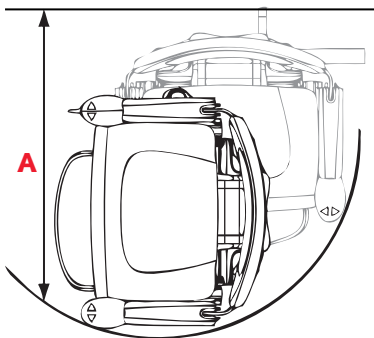

geral@scada.pt

Tel: +351 219 349 490

Fax: +351 219 330 188

www.scada.pt

MODELO 2000 STYLE		DIMENSÕES
A	Raio mínimo de rotação - com apoios de braços curtos	720 mm 685 mm
B	Encosto da cadeira à parede	90 mm
C	Profundidade do assento	390 mm
D	Largura mínima do apoio de pés rebatido	400 mm
E	Largura mínima do apoio de pés aberto	690 mm
F	Largura do apoio de braços - externa	570 mm
G	Largura do apoio de braços - interna	450 mm
H	Altura do encosto	400 mm
I	Altura entre o apoio de pés e o assento*	495 - 580 mm
J	Altura mínima do apoio de pés	70 mm
	Intrusão mínima do rail na escada	116 mm
	Limite máximo de peso - versão heavy duty	115 kg 137 kg

* Altura entre o apoio de pés e o assento reduzida para 477 mm se o apoio de pés for ajustado a uma posição mais elevada (90 mm).

Algumas das dimensões acima ilustradas dependem das características reais da escada. Por favor consulte o departamento comercial para obter informações adicionais acerca das dimensões e características deste assento.