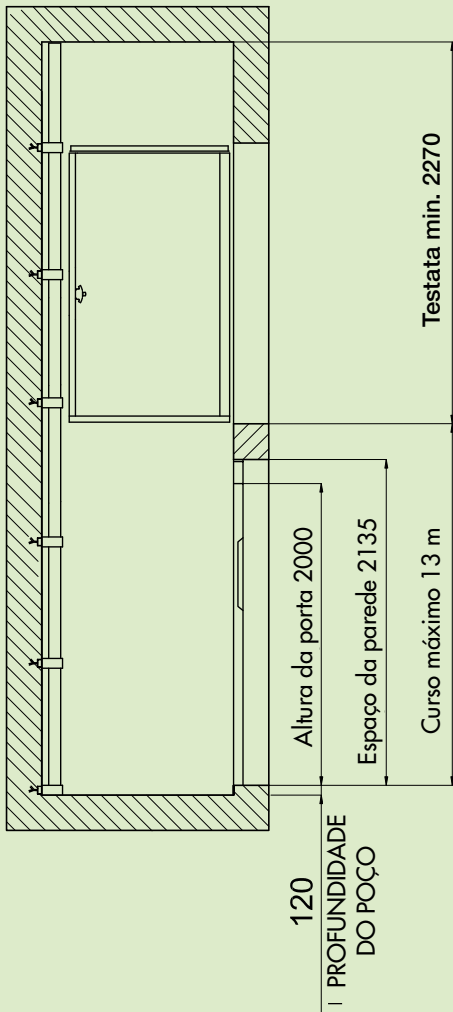

DIMENSÕES E ESPAÇO OCUPADO