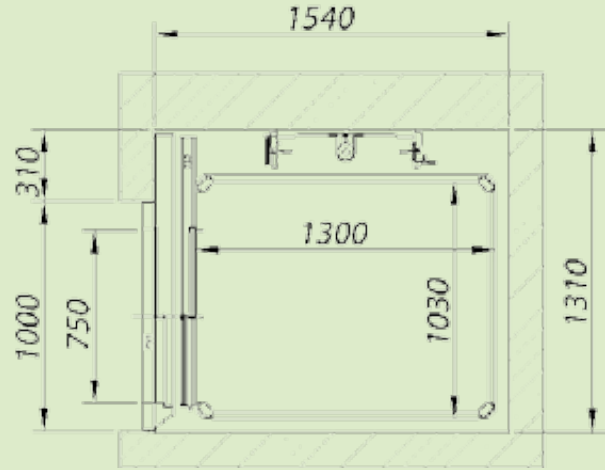

Dimensões da plataforma 4 configurações padrão

1250X1000 1300X1030 1400X1100 1460X1170

Os dados são indicativos e não vinculativos. A Vimec reserva-se o direito de fazer qualquer modificação que considere oportuna.

DIMENSÕES E ESPAÇO OCUPADO

COM PORTAS TELESCÓPICAS

Legenda

- L: Largura da cabina
- P: Profundidade da cabina
- LH: Largura da caixa de alvenaria
- PH: Profundidade da caixa de alvenaria
- LA: Largura da estrutura autoportante
- PA: Profundidade da estrutura autoportante
- LN-PN: Vão livre da porta
- LE-PE: Vão da porta

Dimensões da plataforma 10 configurações padrão

1400X1300 1400X1400 1600X900 1600X1000 1800X900 1800X1000
2000X900 2000X1000 2200X900 2200X1100

Capacidade: de 500 até 600 kg

Curso: 8,5 m

Os dados são indicativos e não vinculativos. A Vimec reserva-se o direito de fazer qualquer modificação que considerar oportuna.