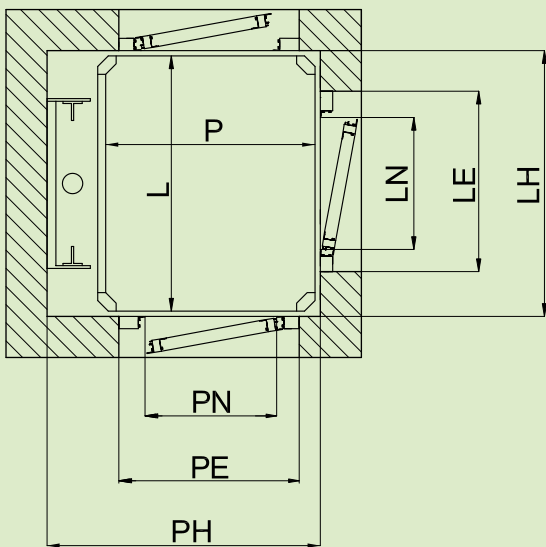

CAIXA EM ALVENARIA