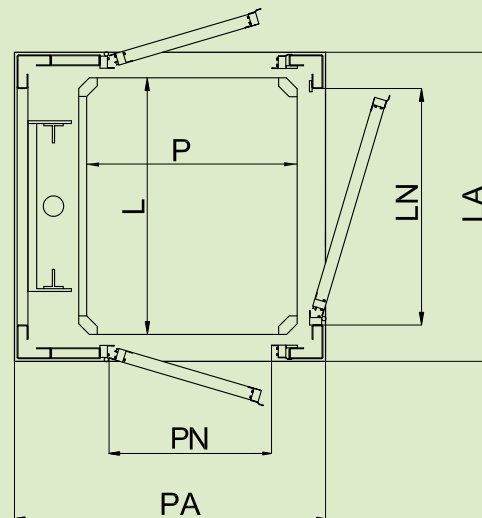

Dimensões da plataforma 4 configurações padrão

1250X1000 1300X1030 1400X1100 1460X1170

Os dados são indicativos e não vinculativos. A Vimec reserva-se o direito de fazer qualquer modificação que considere oportuna.

DIMENSÕES E ESPAÇO OCUPADO

COM PORTAS TELESCÓPICAS

Legenda

- L: Largura da cabina
- P: Profundidade da cabina
- LH: Largura da caixa de alvenaria
- PH: Profundidade da caixa de alvenaria
- LA: Largura da estrutura autoportante
- PA: Profundidade da estrutura autoportante
- LN-PN: Vão livre da porta
- LE-PE: Vão da porta

CAIXA EM ALVENARIA

ESTRUTURA

NB: devem-se adicionar 45 mm às dimensões para cada parede de cabina suplementar

CAIXA EM ALVENARIA

Cabina	L	900	1250	1400	770	850	1250
	P	850	1000	1100	950	1250	1250
Caixa	LH	930	1280	1430	800	880	1280
	PH	1090	1240	1340	1190	1490	1490