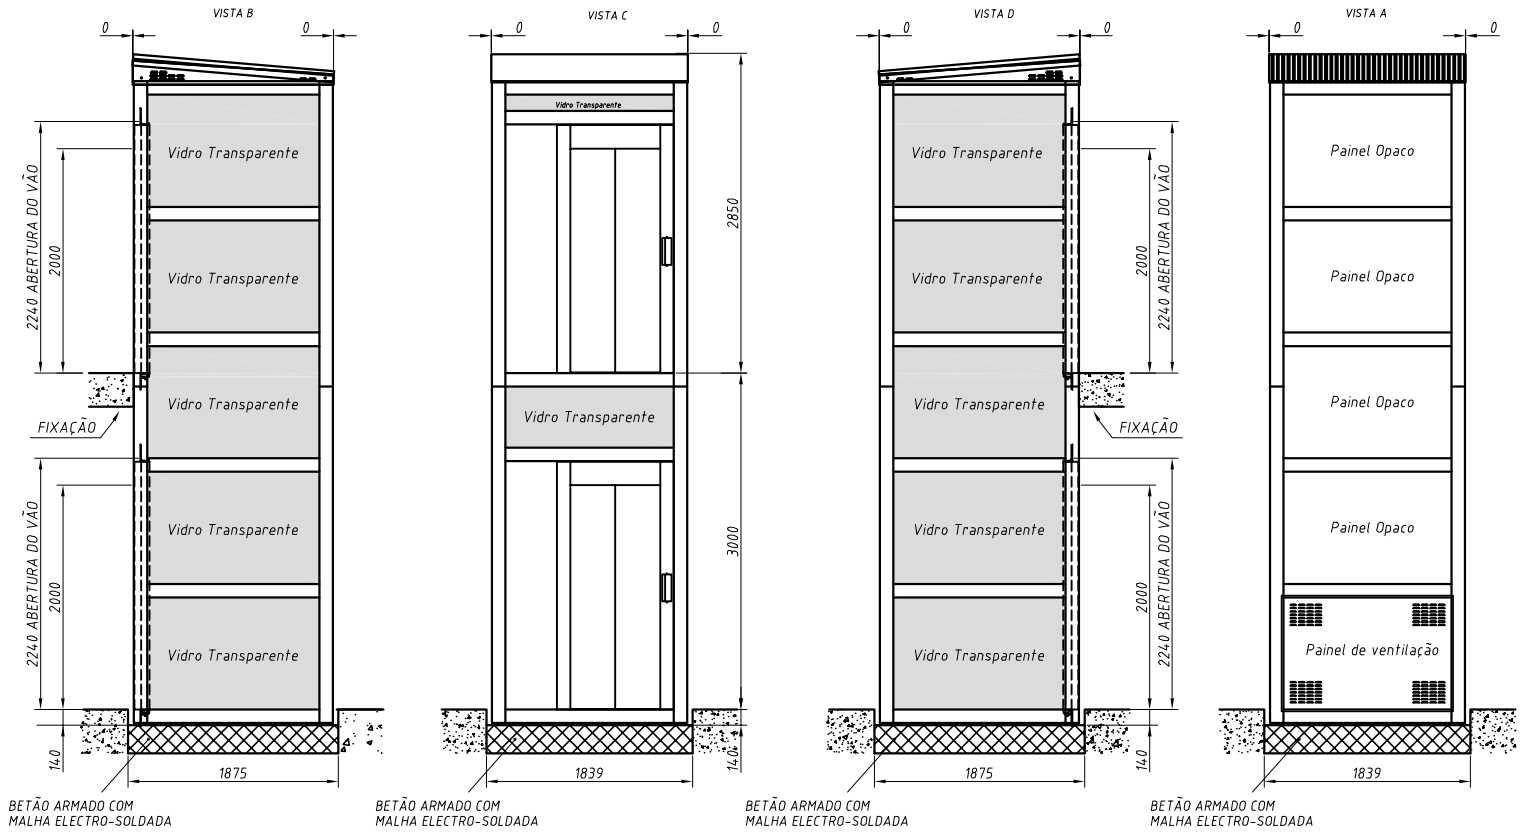

PLATAFORMA ELEVATÓRIA VIMEC E20 / AUTOPORTANTE / PARA EXTERIOR
VERSÃO C: PORTAS AUTOMÁTICAS TELESCÓPICAS - EM FRENTE ÀS GUIAS