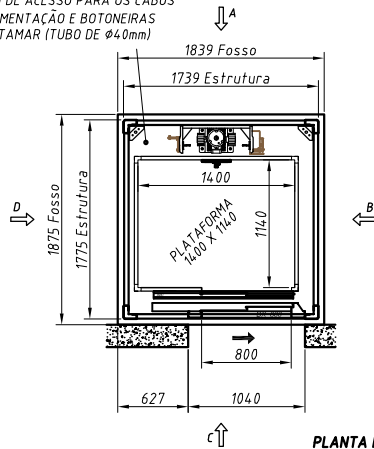

PONTO DE ACESSO PARA OS CABOS DE ALIMENTAÇÃO E BOTONEIRAS DE PATAMAR (TUBO DE Ø40mm)

PLANTA PISO 0
PLANTA PISO 1