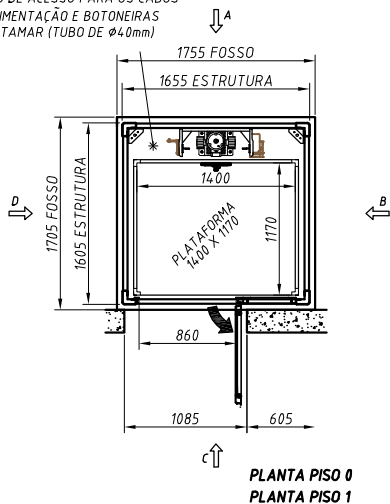

PLATAFORMA ELEVATÓRIA VIMEC E20 / AUTOPORTANTE / PARA EXTERIOR  
 VERSÃO A: PORTAS DE BATENTE - EM FRENTE ÀS GUIAS

PONTO DE ACESSO PARA OS CABOS DE ALIMENTAÇÃO E BOTONEIRAS DE PATAMAR (TUBO DE Ø4.0mm)

CLIENTE		MODELO E20

PONTO DE ACESSO PARA OS CABOS DE ALIMENTAÇÃO E BOTONEIRAS DE PATAMAR (TUBO DE  $\phi 40\text{mm}$ )

PLANTA PISO 0  
 PLANTA PISO 1

CLIENTE		MODELO E20

NOTAS:

Tel: 219 349 490  
 Fax: 219 330 188  
 E-mail: geral@scada.pt