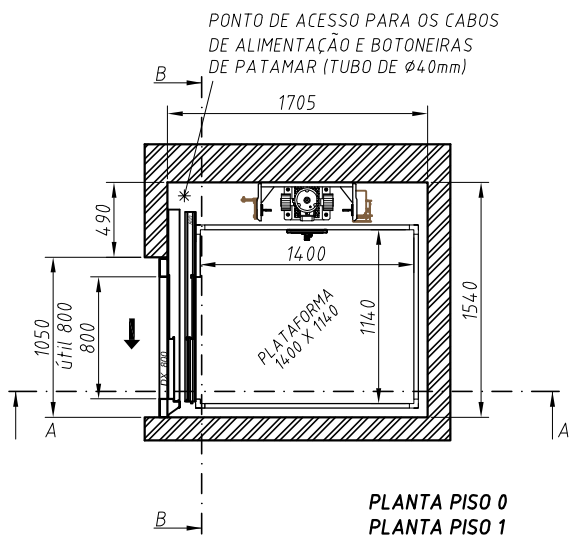

PLATAFORMA ELEVATÓRIA VIMEC E20 / ALVENARIA / PARA INTERIOR
VERSÃO D: PORTAS AUTOMÁTICAS TELESCÓPICAS - LATERAIS ÀS GUIAS

CLIENTE		MODELO E20
NOTAS:		
SCADA SISTEMAS DE ELEVAÇÃO		Tel: 219 349 490 Fax: 219 330 188 E-mail: geral@scada.pt Rua Major João Luis de Moura Famões Park, Armazém W 1685-253 Famões www.scada.pt