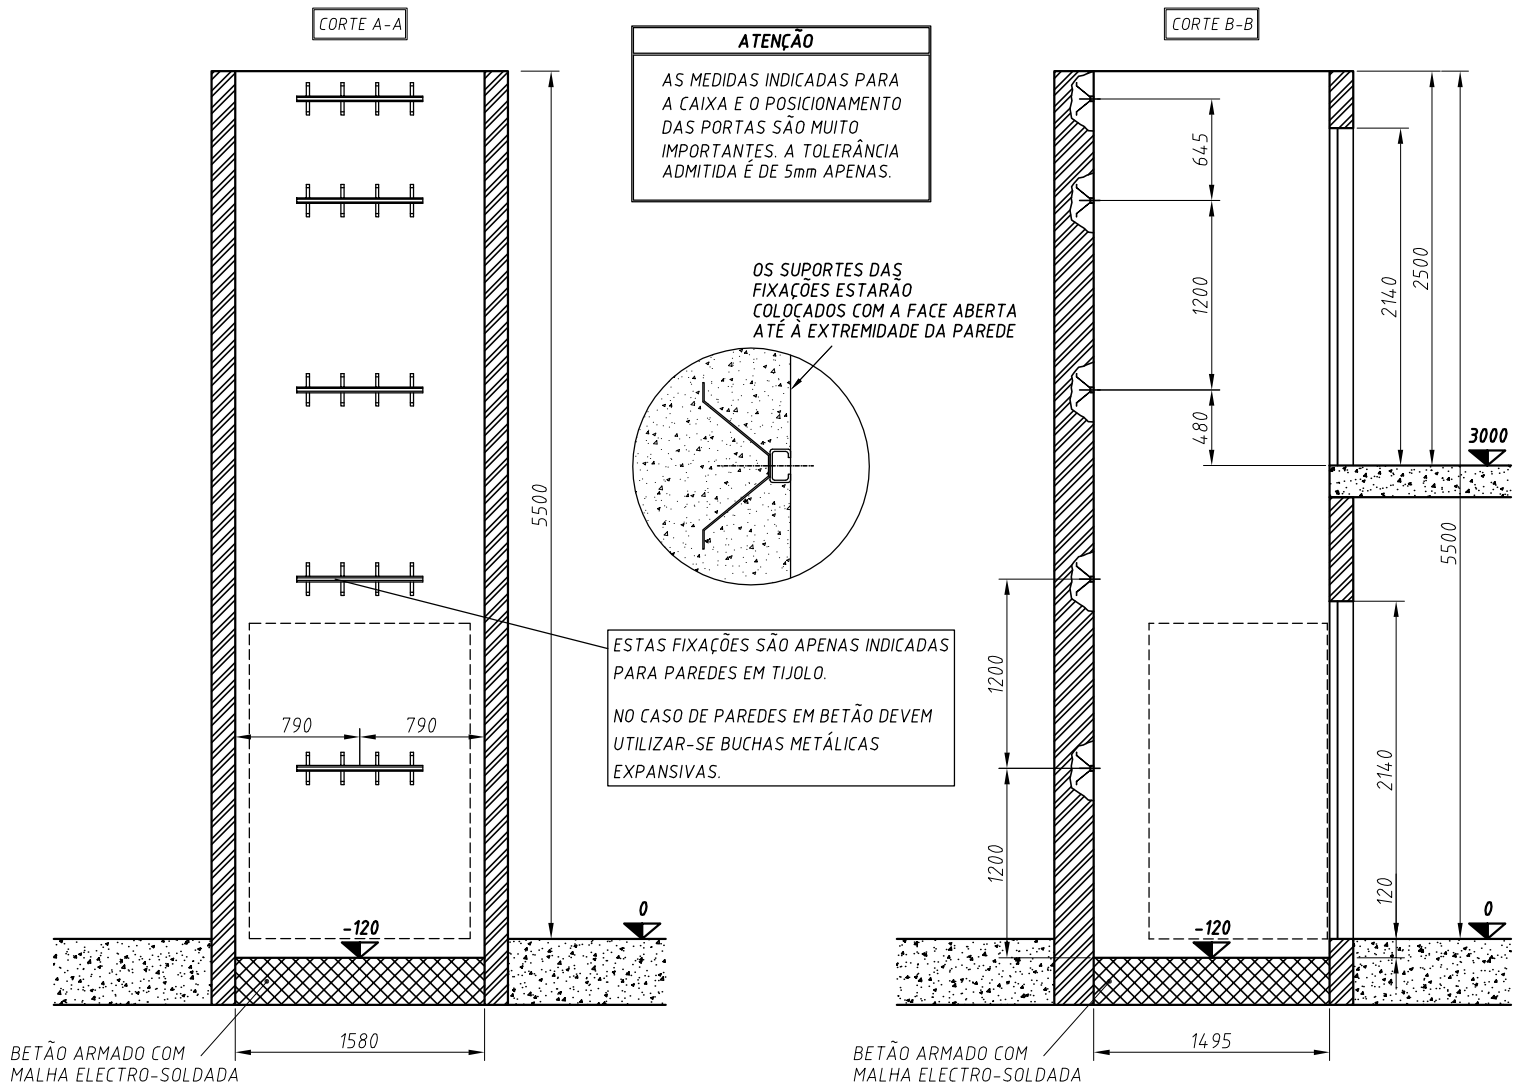

PLATAFORMA ELEVATÓRIA VIMEC E20 / ALVENARIA / PARA INTERIOR

VERSÃO A: PORTAS DE BATENTE - EM FRENTE ÀS GUIAS

CLIENTE	MODELO E20
NOTAS:	SISTEMAS DE ELEVAÇÃO Tel: 219 349 490 Fax: 219 330 188 E-mail: geral@scada.pt Rua Major João Luis de Moura Famões Park, Armazém W 1685-253 Famões www.scada.pt