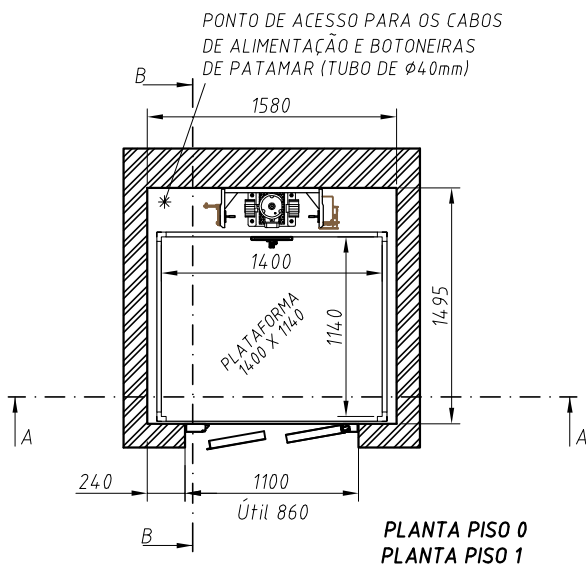

PLATAFORMA ELEVATÓRIA VIMEC E20 / ALVENARIA / PARA INTERIOR

VERSÃO A: PORTAS DE BATENTE - EM FRENTE ÀS GUIAS

CLIENTE	MODELO E20
NOTAS:	SISTEMAS DE ELEVAÇÃO Tel: 219 349 490 Fax: 219 330 188 E-mail: geral@scada.pt Rua Major João Luis de Moura Famões Park, Armazém W 1685-253 Famões www.scada.pt