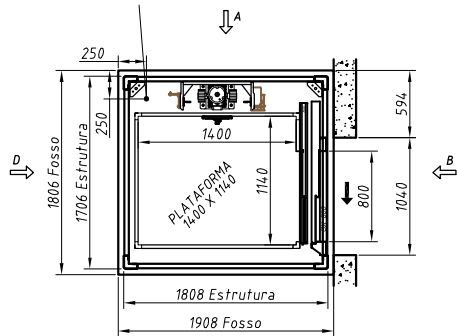

PONTO DE ACESSO PARA OS CABOS DE ALIMENTAÇÃO E BOTONEIRAS DE PATAMAR (TUBO DE Ø40mm)

PLANTA PISO 0  
 PLANTA PISO 1

CLIENTE		MODELO E20

NOTAS:	<p>Tel: 219 349 490                  Fax: 219 330 188                  E-mail: geral@scada.pt</p> <p>Rua Major João Luis de Moura                  Famões Park, Armazém W                  1685-253 Famões</p> <p><a href="http://www.scada.pt">www.scada.pt</a></p>

PLATAFORMA ELEVATÓRIA VIMEC E20 / AUTOPORTANTE / PARA EXTERIOR  
 VERSÃO D: PORTAS AUTOMÁTICAS TELESCÓPICAS - LATERAIS ÀS GUIAS

PONTO DE ACESSO PARA OS CABOS DE ALIMENTAÇÃO E BOTONEIRAS DE PATAMAR (TUBO DE  $\phi 40\text{mm}$ )