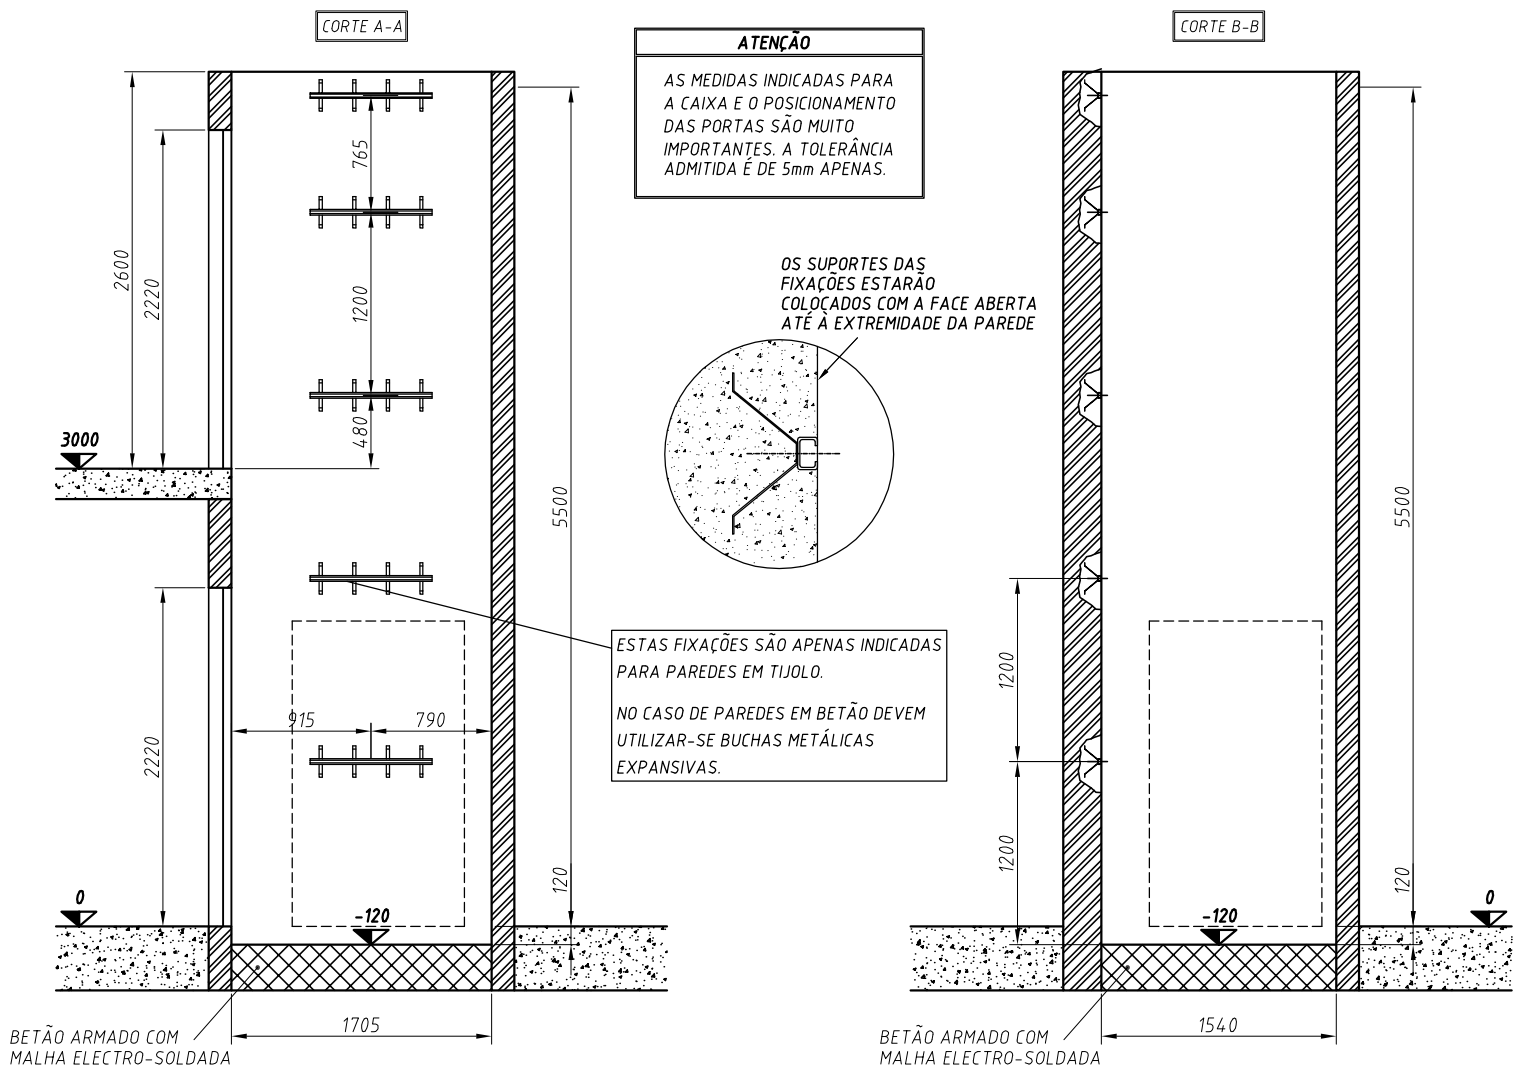

PLATAFORMA ELEVATÓRIA VIMEC E20 / ALVENARIA / PARA INTERIOR
VERSÃO D: PORTAS AUTOMÁTICAS TELESCÓPICAS - LATERAIS ÀS GUIAS

CLIENTE		MODELO E20
NOTAS:		
SCADA SISTEMAS DE ELEVAÇÃO		Tel: 219 349 490 Fax: 219 330 188 E-mail: geral@scada.pt Rua Major João Luis de Moura Famões Park, Armazém W 1685-253 Famões www.scada.pt