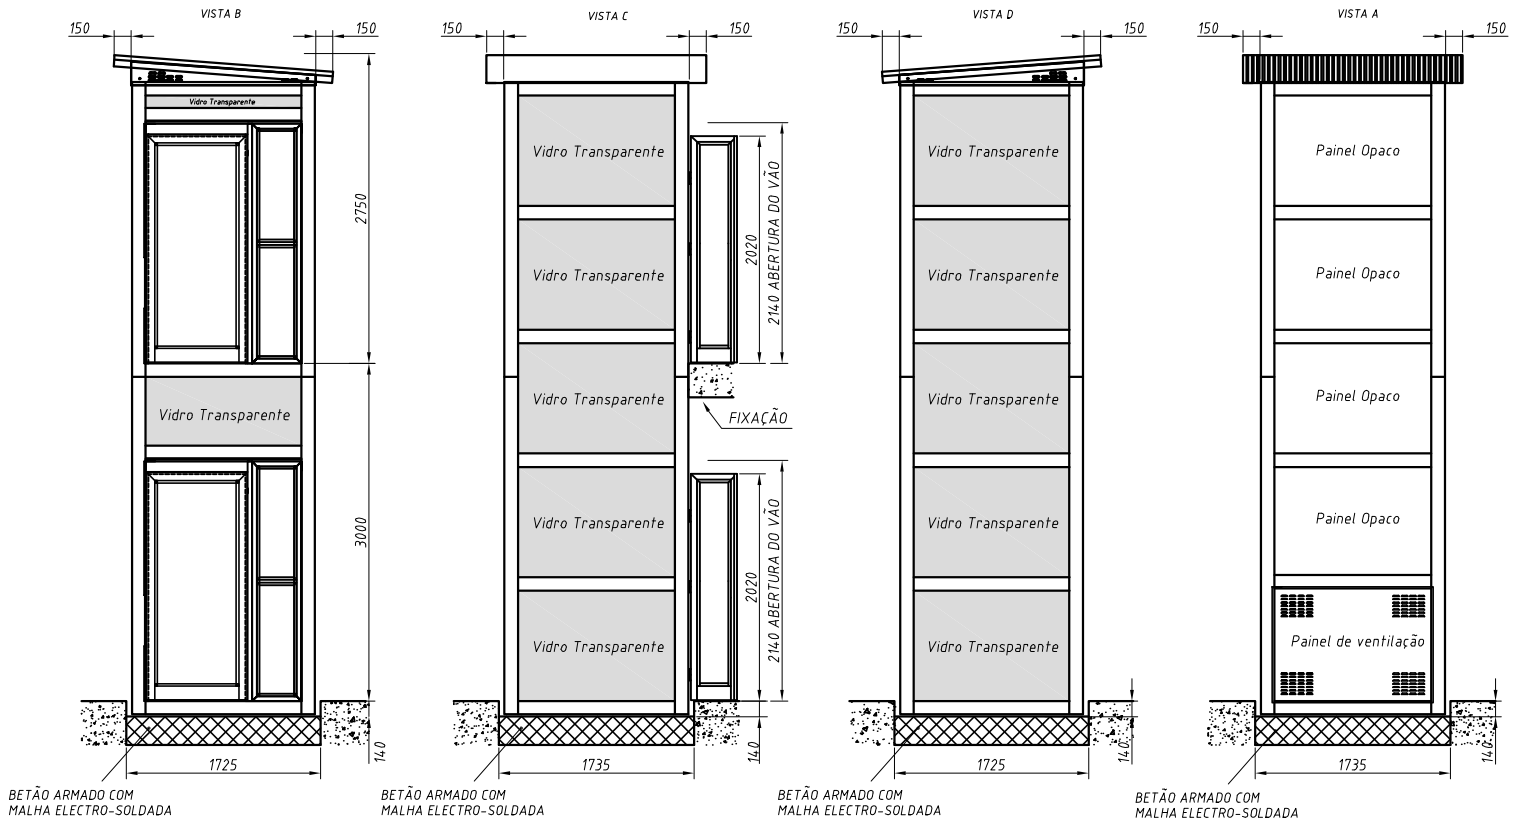

PLATAFORMA ELEVATÓRIA VIMEC E20 / AUTOPORTANTE / PARA EXTERIOR
VERSÃO B: PORTAS DE BATENTE - LATERAIS ÀS GUIAS