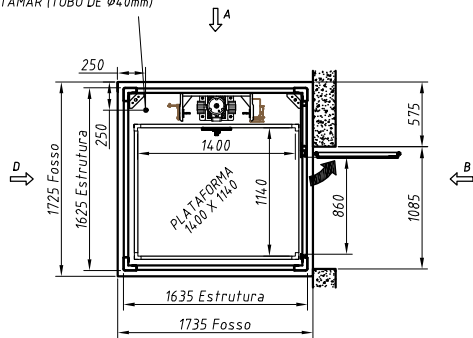

PLATAFORMA ELEVATÓRIA VIMEC E20 / AUTOPORTANTE / PARA EXTERIOR  
 VERSÃO A: PORTAS DE BATENTE - EM FRENTE ÀS GUIAS

PONTO DE ACESSO PARA OS CABOS DE ALIMENTAÇÃO E BOTONEIRAS DE PATAMAR (TUBO DE Ø4.0mm)

CLIENTE		MODELO E20

NOTAS:

Tel: 219 349 490  
 Fax: 219 330 188  
 E-mail: geral@scada.pt

Rua Major João Luís de Moura  
 Famões Park, Armazém W  
 1685-253 Famões

www.scada.pt

PLATAFORMA ELEVATÓRIA VIMEC E20 / AUTOPORTANTE / PARA EXTERIOR  
 VERSÃO B: PORTAS DE BATENTE - LATERAIS ÀS GUIAS

PONTO DE ACESSO PARA OS CABOS DE ALIMENTAÇÃO E BOTONEIRAS DE PATAMAR (TUBO DE  $\phi 40\text{mm}$ )

PLANTA PISO 0  
 PLANTA PISO 1

CLIENTE		MODELO E20

NOTAS:

Tel: 219 349 490  
 Fax: 219 330 188  
 E-mail: geral@scada.pt