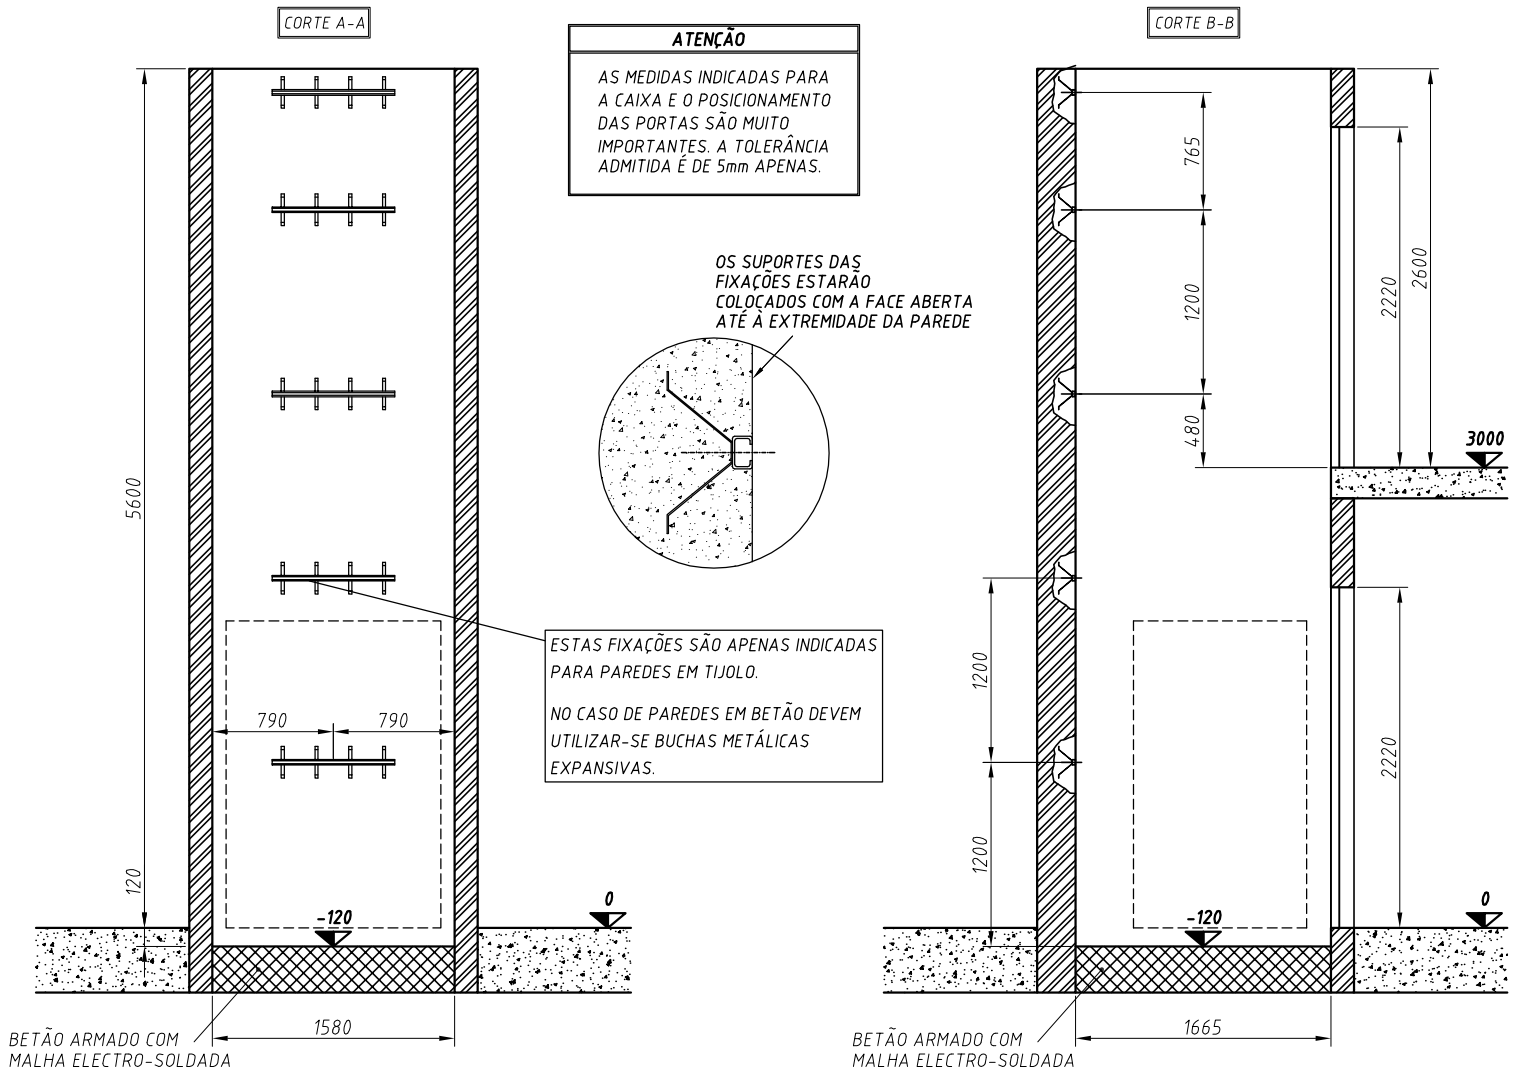

PLATAFORMA ELEVATÓRIA VIMEC E20 / ALVENARIA / PARA INTERIOR

VERSÃO C: PORTAS AUTOMÁTICAS TELESCÓPICAS - EM FRENTE ÀS GUIAS

CLIENTE		MODELO E20
NOTAS:		
		SISTEMAS DE ELEVAÇÃO Tel: 219 349 490 Fax: 219 330 188 E-mail: geral@scada.pt Rua Major João Luís de Moura Famões Park, Armazém W 1685-253 Famões www.scada.pt