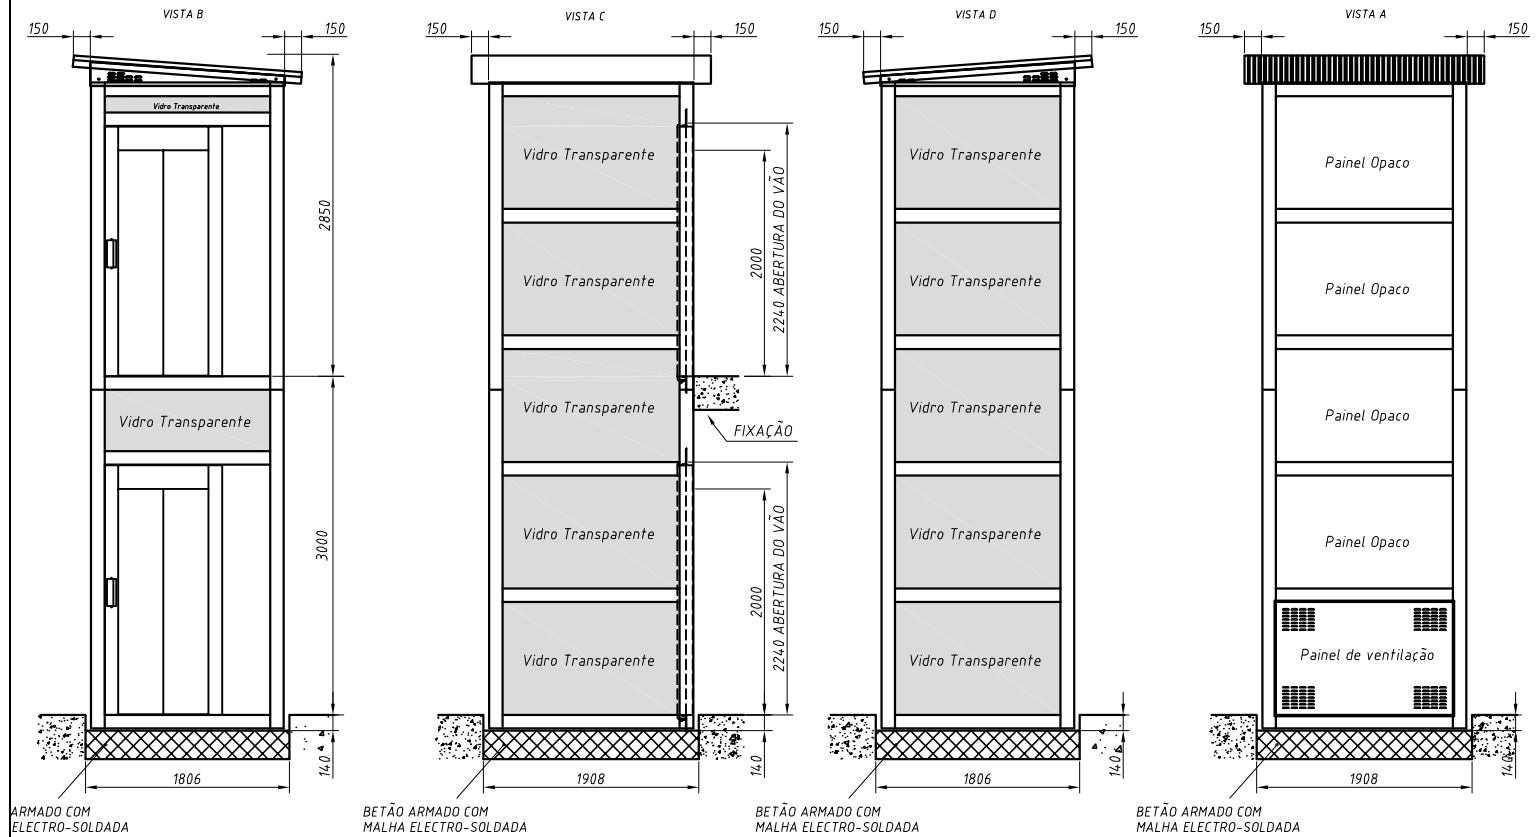

PLATAFORMA ELEVATÓRIA VIMEC E20 / AUTOPORTANTE / PARA EXTERIOR  
 VERSÃO A: PORTAS DE BATENTE - EM FRENTE ÀS GUIAS

PONTO DE ACESSO PARA OS CABOS DE ALIMENTAÇÃO E BOTONEIRAS DE PATAMAR (TUBO DE Ø4.0mm)

CLIENTE		MODELO E20

PLATAFORMA ELEVATÓRIA VIMEC E20 / AUTOPORTANTE / PARA EXTERIOR  
 VERSÃO D: PORTAS AUTOMÁTICAS TELESCÓPICAS - LATERAIS ÀS GUIAS

PONTO DE ACESSO PARA OS CABOS DE ALIMENTAÇÃO E BOTONEIRAS DE PATAMAR (TUBO DE  $\phi 40\text{mm}$ )