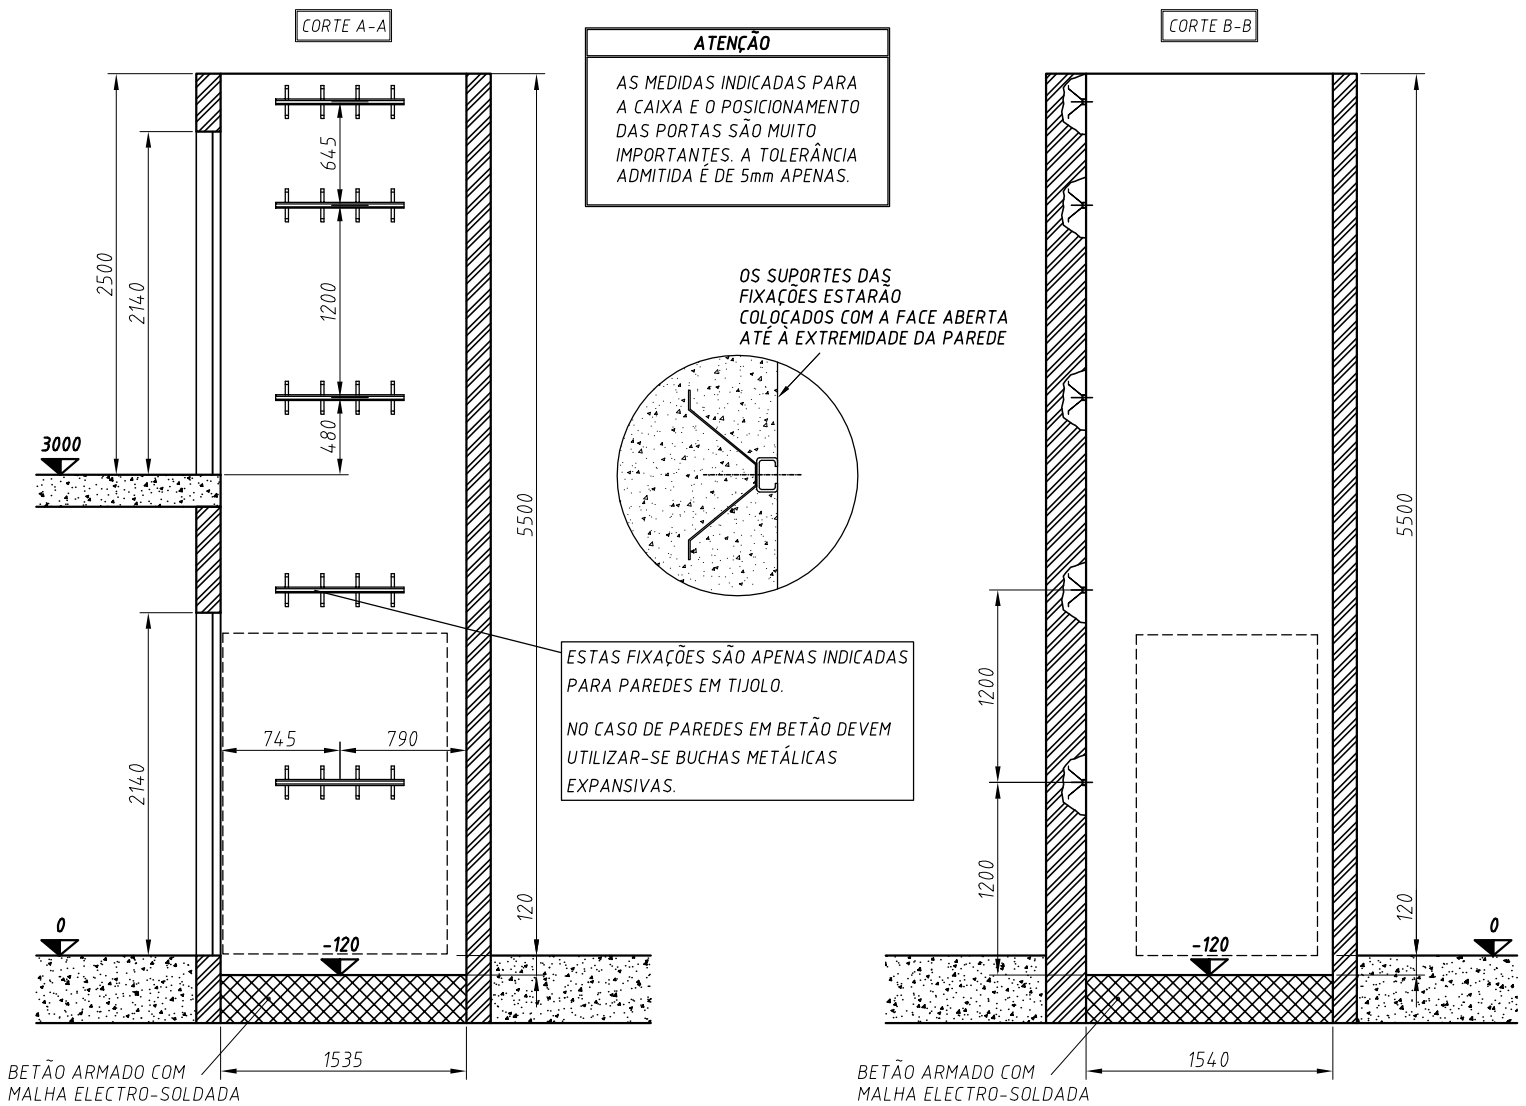

PLATAFORMA ELEVATÓRIA VIMEC E20 / ALVENARIA / PARA INTERIOR

VERSÃO B: PORTAS DE BATENTE - LATERAIS ÀS GUIAS

CLIENTE		MODELO E20
NOTAS:		Tel: 219 349 490 Fax: 219 330 188 E-mail: geral@scada.pt Rua Major João Luis de Moura Famões Park, Armazém W 1685-253 Famões www.scada.pt