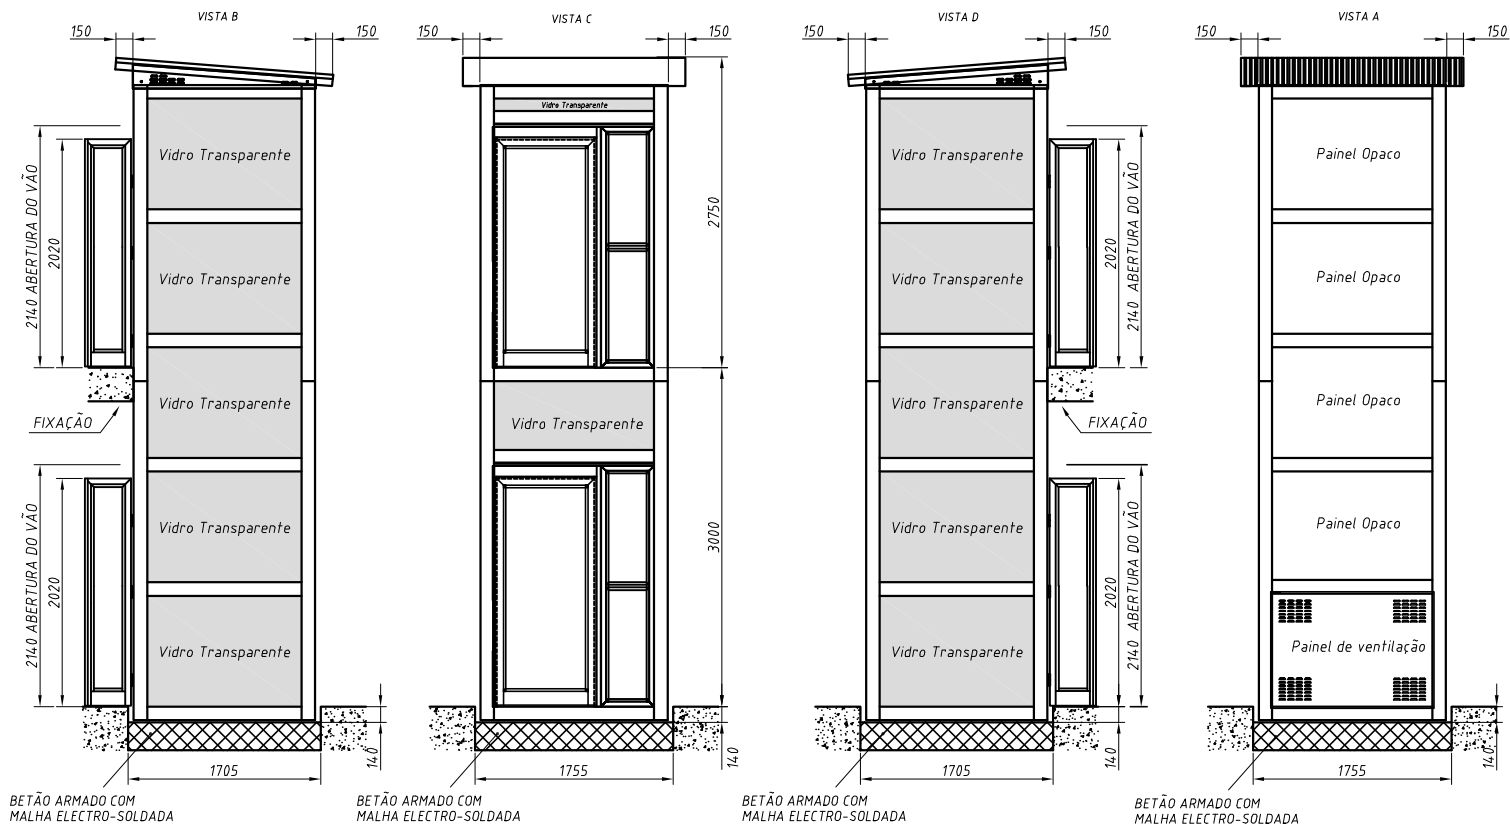

PLATAFORMA ELEVATÓRIA VIMEC E20 / AUTOPORTANTE / PARA EXTERIOR  
 VERSÃO A: PORTAS DE BATENTE - EM FRENTE ÀS GUIAS

PONTO DE ACESSO PARA OS CABOS DE ALIMENTAÇÃO E BOTONEIRAS DE PATAMAR (TUBO DE Ø4.0mm)

CLIENTE		MODELO E20

PLATAFORMA ELEVATÓRIA VIMEC E20 / AUTOPORTANTE / PARA EXTERIOR  
 VERSÃO D: PORTAS AUTOMÁTICAS TELESCÓPICAS - LATERAIS ÀS GUIAS

PONTO DE ACESSO PARA OS CABOS DE ALIMENTAÇÃO E BOTONEIRAS DE PATAMAR (TUBO DE  $\phi 40\text{mm}$ )