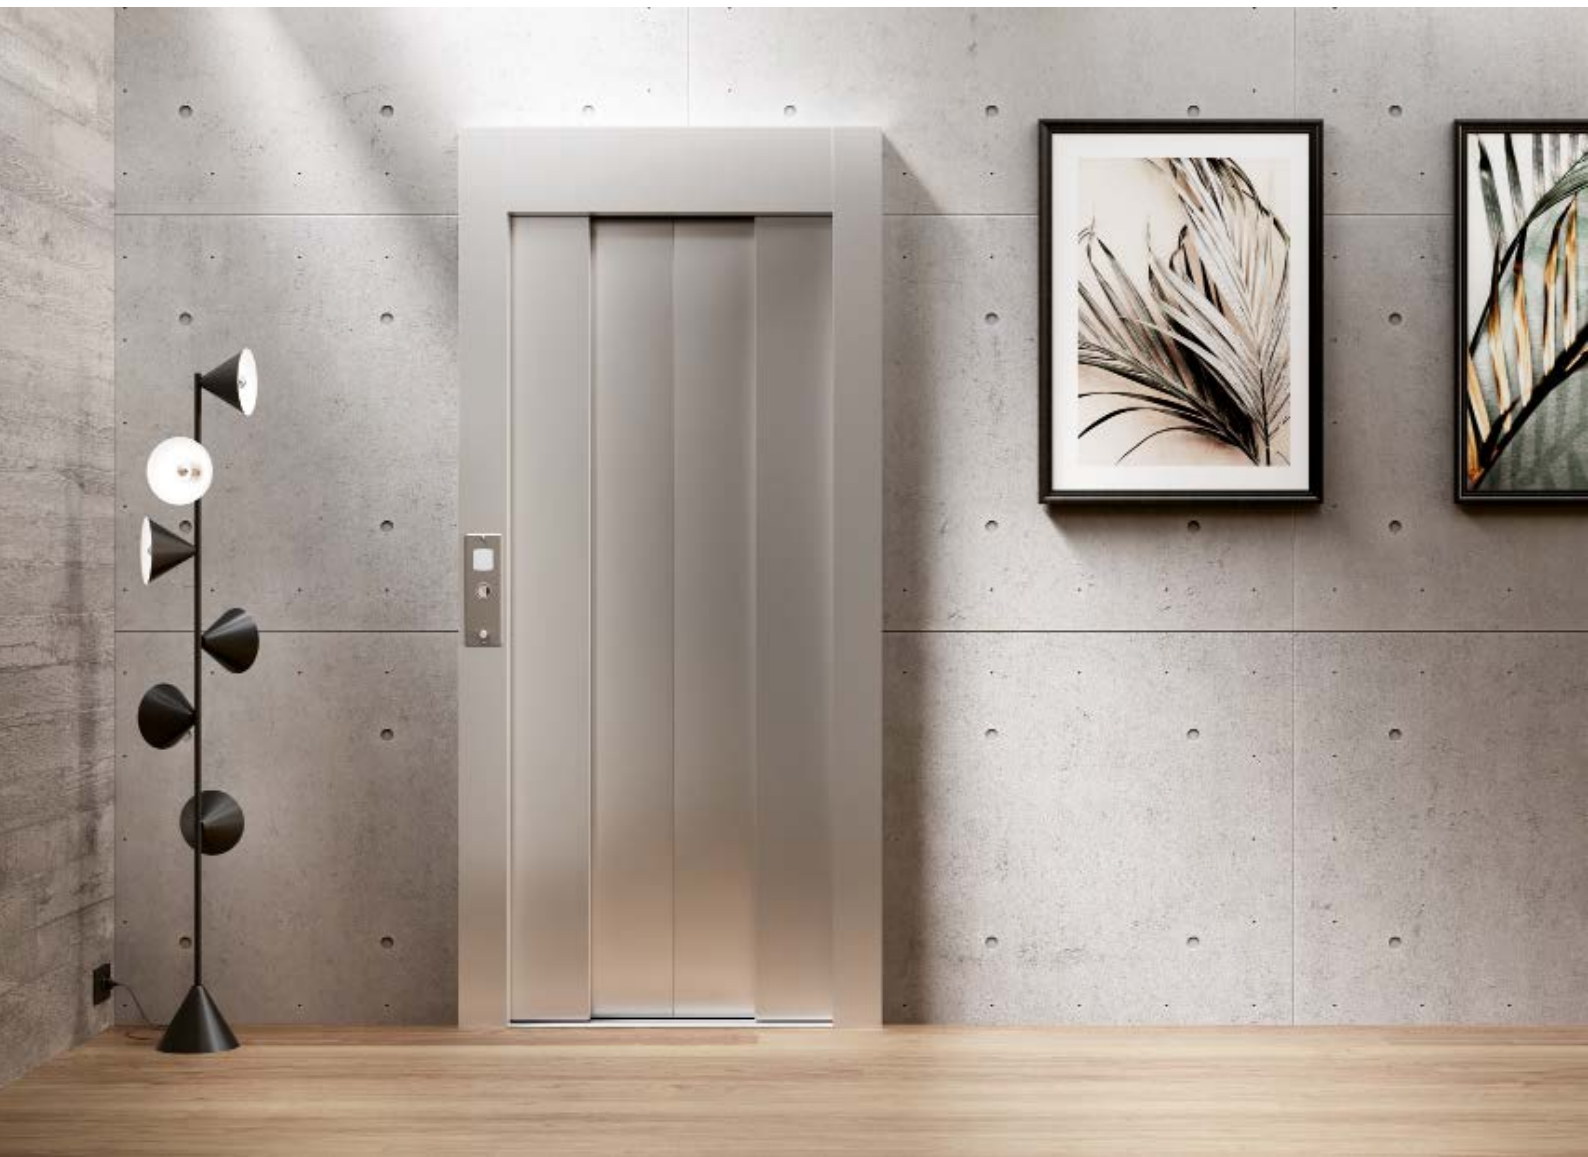

DESCONTRAÇÃO COM VISTA PRIVILEGIADA

A ESTÉTICA DOS HOMELIFT ADEQUAM-SE Á NOVA ARQUITETURA DE INTERIOR E EXTERIOR. O ACABAMENTO EXCLUSIVO DÁ ELEGÂNCIA E AUTENTICIDADE AO AMBIENTE DOMÉSTICO.