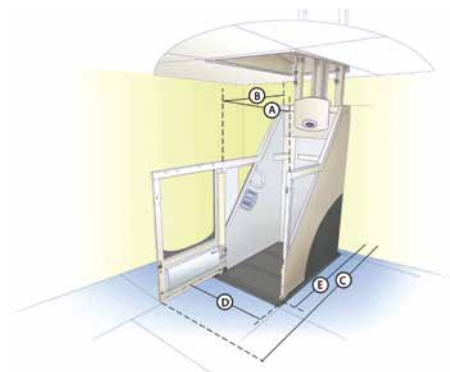

## PERSONALIZAÇÃO

Os painéis interiores de cabine têm um acabamento suave, com materiais esteticamente agradáveis e leves.

Acrescente algo diferente com o acabamento impressão de tela para os painéis exteriores.

## ESPECIFICAÇÕES STANDARD

	VM30 VM50	VM31 VM51	VM36 VM56	VM38 VM58
Elevadores Standard com banco	√	-	-	-
Elevadores Standard para transporte em cadeira de rodas	-	√	-	-
Elevadores para cadeiras de rodas tamanhos grandes	-	-	√	-
Elevadores para cadeiras de rodas tamanhos muito grandes	-	-	-	√
Máximo 3 metros de curso	VM30	VM31	VM36	VM38
Máximo 3,5 metros de curso	VM50	VM51	VM56	VM58
Largura útil interna	<b>A</b> 590	740	790	900
Comprimento útil interno - porta manual	<b>B</b> 790	1180	1230	1400
Comprimento útil interno - porta automática	<b>B</b> N/A	1150	1200	1370
Comprimento total externo com a porta aberta	<b>C</b> 1655	2190	2290	2570
Largura total externa da plataforma	<b>D</b> 722	872	922	1032
Comprimento total externo da plataforma	<b>E</b> 1090	1475	1525	1695
Largura mínima da abertura da laje	846	996	1046	1156
Comprimento mínimo da abertura da laje	1120	1505	1555	1725
Pé-direito mínimo no piso superior	<a href="#">Modelo 3m</a> <a href="#">Modelo 3.5m</a>	2055	2295	
Espessura da laje	de 165 a 385 mm			
Capacidade de carga	250 kg			
Velocidade	60 mm por segundo			
Abertura da porta	até 95 graus			
Iluminação	5 minutos			