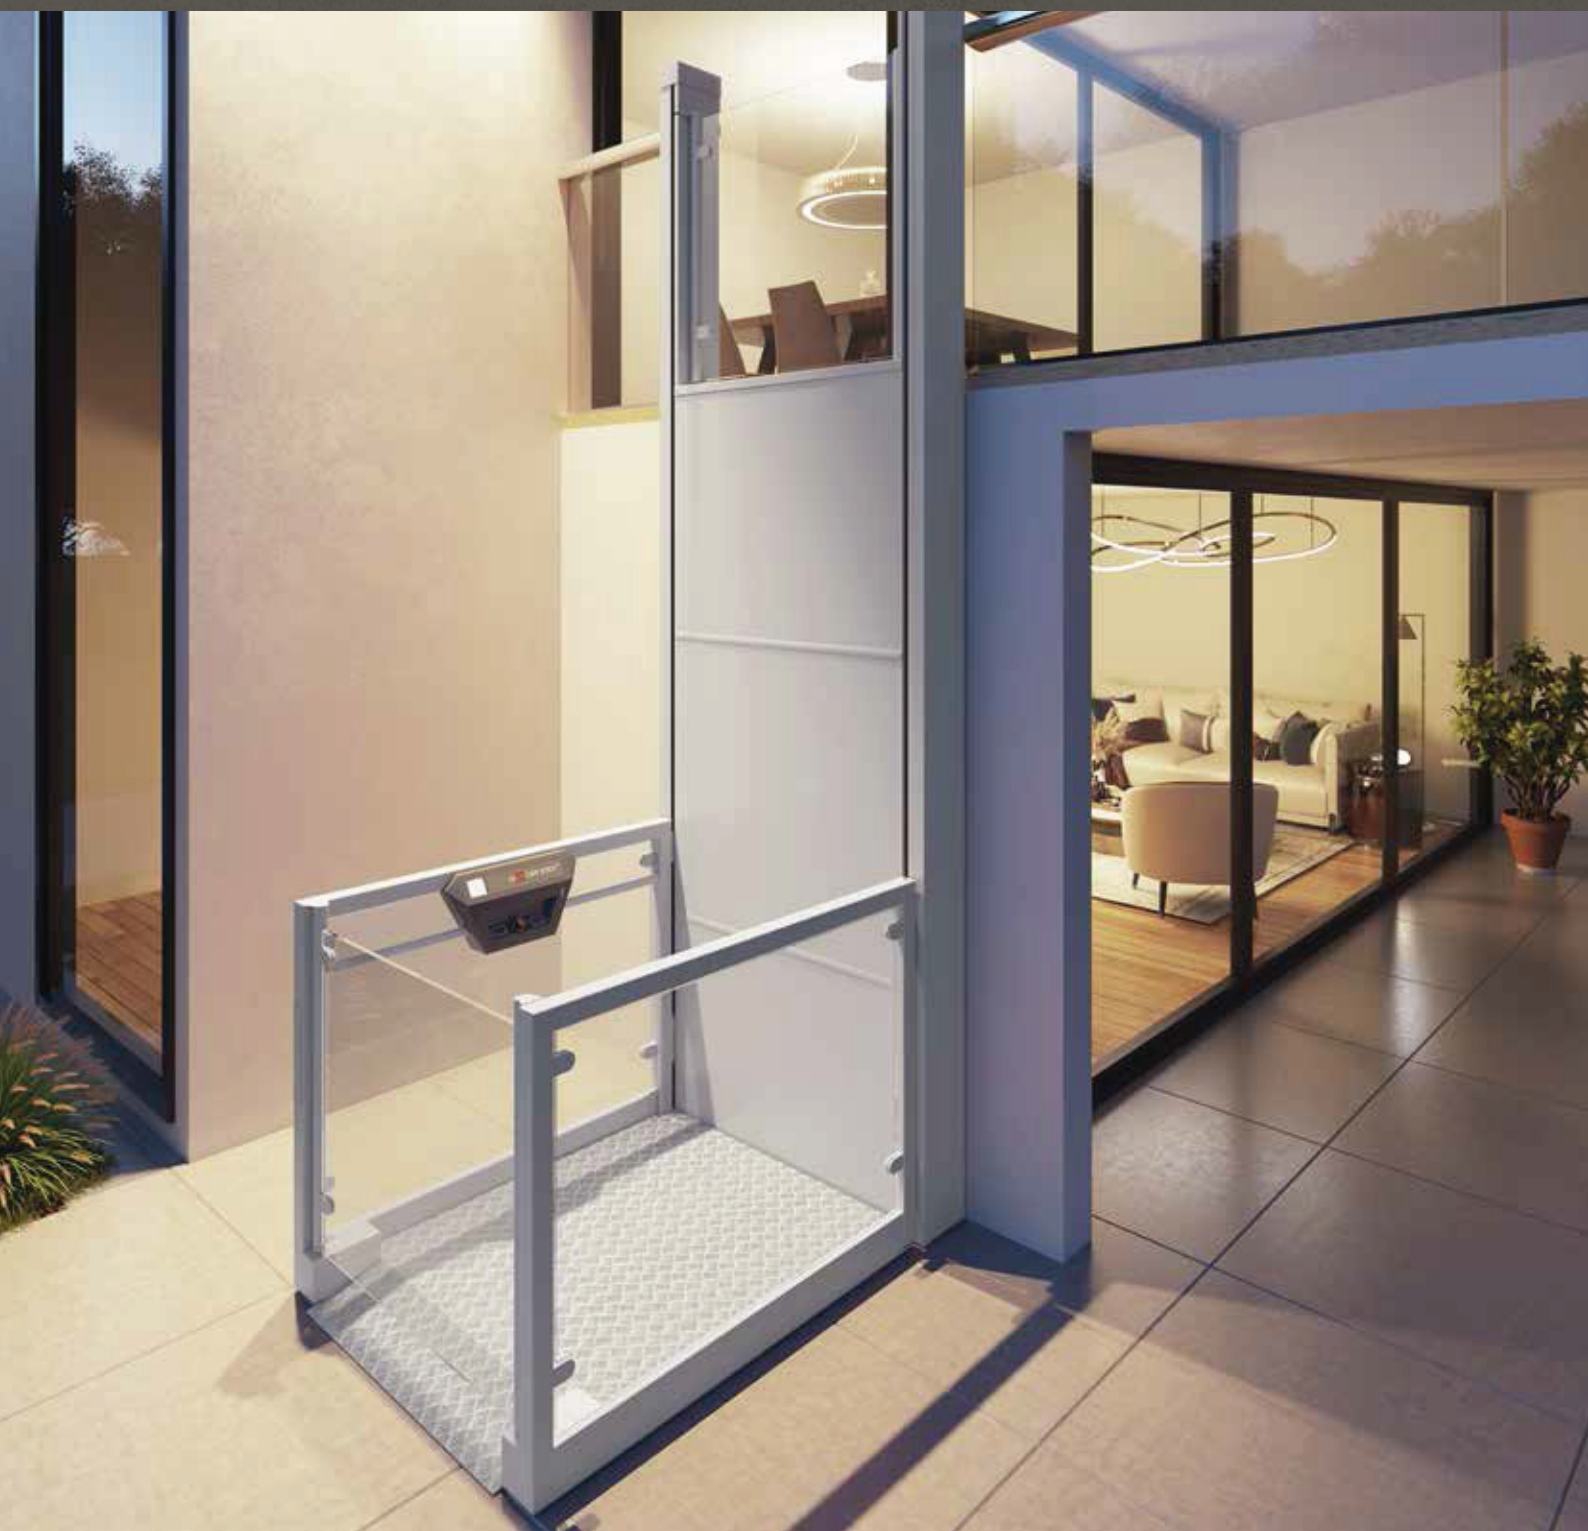

PLATAFORMA ELEVADOR VERTICAL

**UNA  
PORTE**

COMPACTO  
RÁPIDA INSTALAÇÃO  
E MULTI-VERSÁTIL

**SCADA**  
SISTEMAS DE ELEVAÇÃO

*Eliminamos barreiras  
desde 1993*

[www.scada.pt](http://www.scada.pt)

## VANTAGENS E CARACTERÍSTICAS TÉCNICAS

- ✓ instalação no interior e no exterior
- ✓ arranque e paragens suaves controlado por variador de frequência
- ✓ otimização do espaço envolvente
- ✓ sem necessidade de poço
- ✓ uma remodelação simples

### FUNCIONAMENTO E CONTROLO

- ↑ botão chamada e envio na plataforma e no patamar
- ↑ display multicolor
- ↑ memória das últimas avarias
- ↑ inúmeros parâmetros de ajuste
- ↑ descida de emergência elétrica