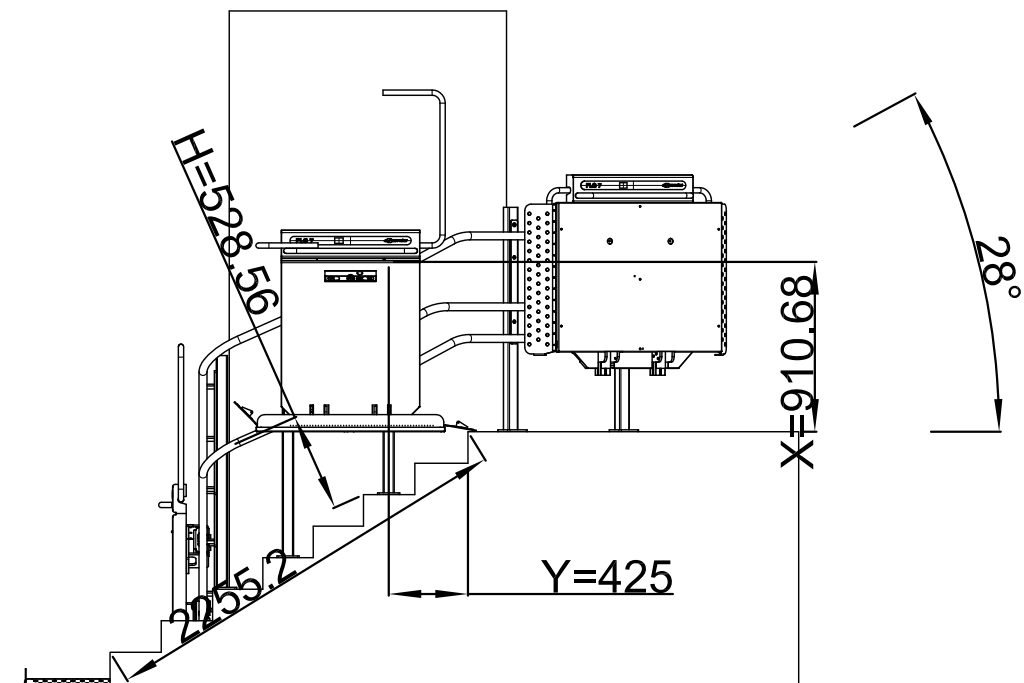

24°

Plataforma elevador de escada PLK8  
 Instalação esquerda do rail (quando visto do piso inferior)  
 Dimensão da plataforma: 1000x800mm  
 Fixação do rail: através de pés fixos aos degraus  
 Design para exterior incluindo capa de protecção  
 Alarme acústico de emergência na plataforma  
 1 comando de mão via rádio  
 1 comando de parede via rádio  
 Caixa para carregador para fixar à parede (interior e exterior)