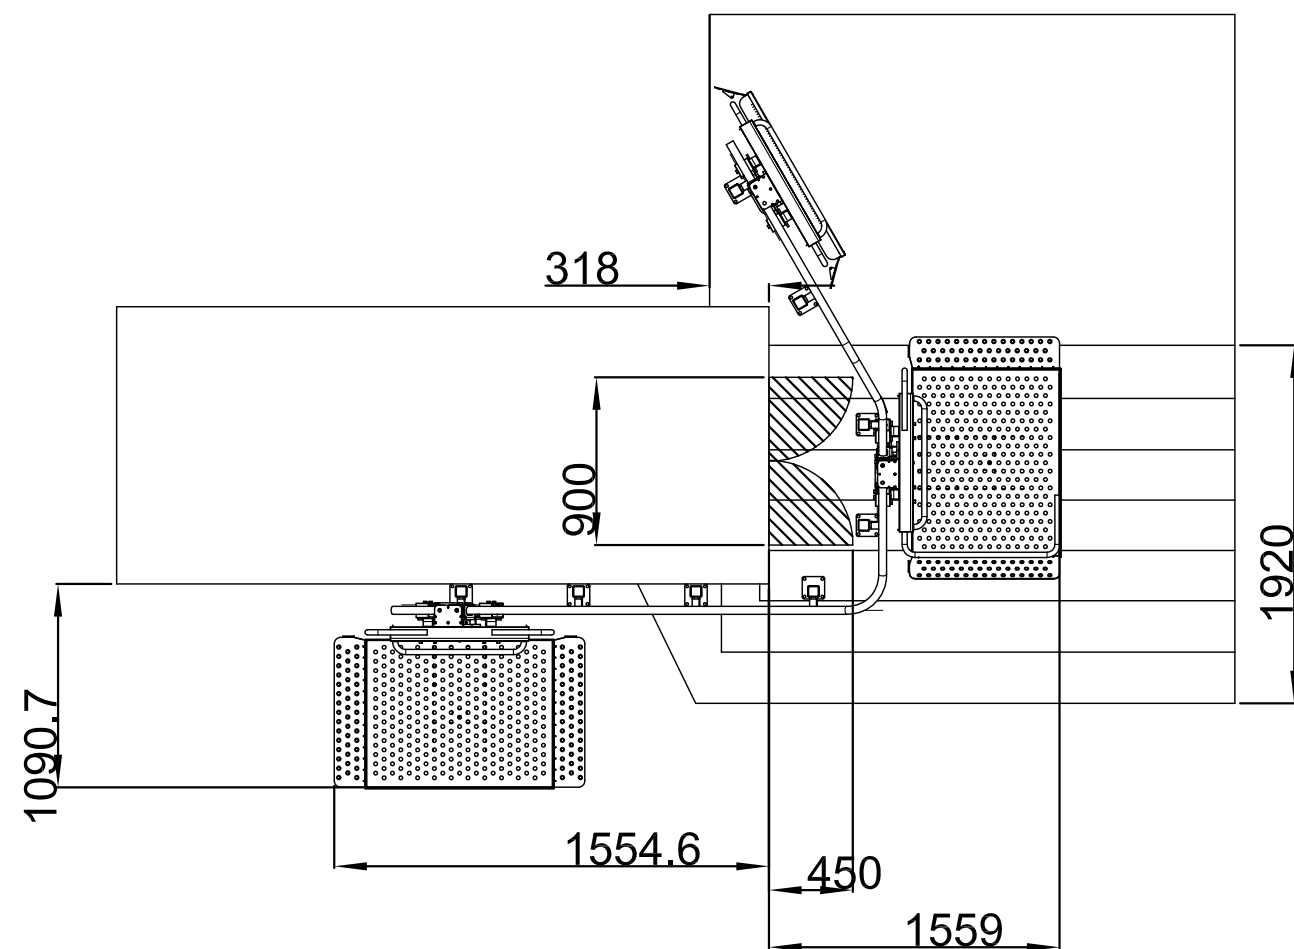

Plataforma elevador de escada PLK8
Instalação esquerda do rail (quando visto do piso inferior)
Dimensão da plataforma: 1000x800mm
Fixação do rail: através de pés fixos aos degraus
Design para exterior incluindo capa de protecção
Alarme acústico de emergência na plataforma
1 comando de mão via rádio
1 comando de parede via rádio
Caixa para carregador para fixar à parede (interior e exterior)

30°