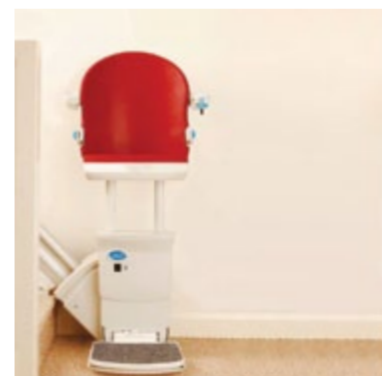

1000 PERCH

Se sofre de algum problema nos joelhos ou tornozelos que o impeçam de ir sentado confortavelmente, a elevação do assento pode ser a solução.

CURVAS - Mono Rail

ELEGANCE ACTIVE SEAT

Este sistema presta assistência aos utilizadores que necessitam de alguma ajuda adicional quando entram ou saem da cadeira elevador.

CURVAS - Duplo Rail

2000 PERCH

A cadeira 2000 Perch para escadas curvas para quem tem dificuldade em sentar-se devido a movimentos limitados no seu joelho ou anca.

EXTERIOR

1000 EXTERIOR

A cadeira 1000 Outdoor é totalmente impermeável e concebida para superar todos os problemas causados pelas escadas exteriores a direito.