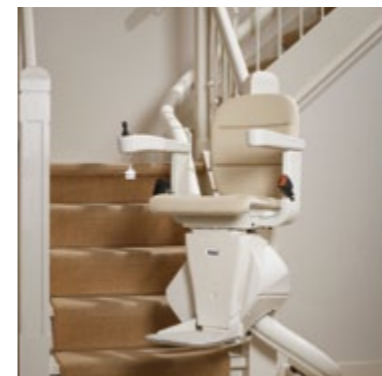

CURVAS - Mono Rail

ELEGANCE

O assento Elegance é levemente acolhoado e oferece uma combinação harmoniosa de design elegante e conforto sofisticado.