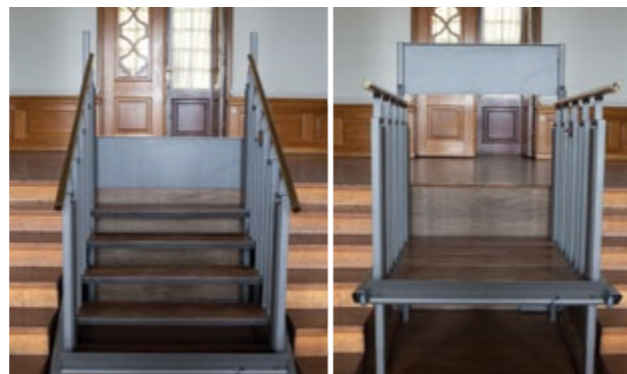

SL 250

O modelo SL 250 concede-nos uma acessibilidade fiável em espaços públicos ou privados com segurança garantida e um design moderno e agradável.

ELÉTRICAS

LITTLE ACCESS

Plataforma de fácil instalação para vencer obstáculos até 830mm para interior e exterior.

FLEX STEP

A FlexStep é a solução perfeita para vencer quaisquer elevações quer para cadeiras de rodas ou mesmo para pessoas com falta de mobilidade num espaço quase que mínimo. Até 6 degraus, de fácil instalação no interior e exterior.