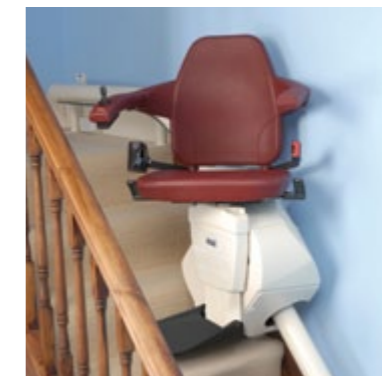

CLASSIC

O assento Classic apresenta um acabamento atraente e durável, de fácil limpeza.