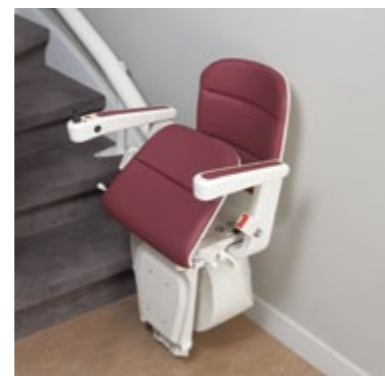

CURVAS - Mono Rail

ELEGANCE ACTIVE SEAT

Este sistema presta assistência aos utilizadores que necessitam de alguma ajuda adicional quando entram ou saem da cadeira elevador.