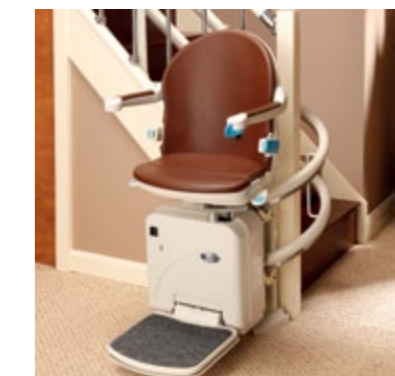

2000 SMART

Com o sistema duplo rail esta cadeira adapta-se a qualquer tipo de escada curva e proporciona-lhe uma viagem suave e harmoniosa.