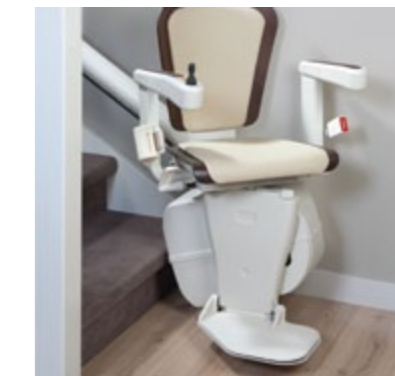

ALLIANCE ACTIVE SEAT

De forma a facilitar o dia-a-dia do utilizador esta inteligente opção simplifica a operação de levantar/sentar no assento da cadeira.