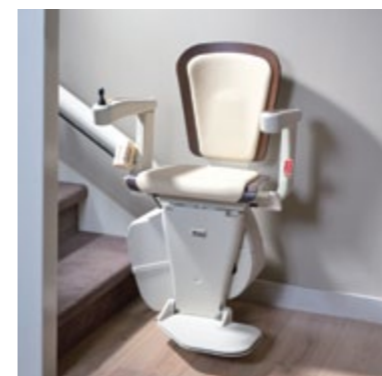

CURVAS - Mono Rail

ALLIANCE

Este confortável assento está disponível em três esquemas de cores, enquadrados por uma moldura em madeira castanha clara ou castanha escura.

CURVAS - Duplo Rail

2000 STYLE

Se pensa em instalar uma cadeira elevador e as suas escadas têm curvas, o assento Style e o sistema duplo rail oferecem uma solução segura e de confiança.