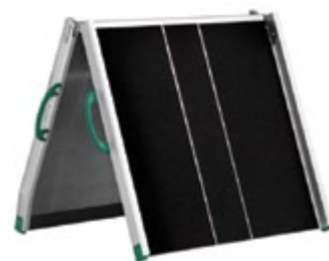

TREPEN KULI PUBLIK

Trepador de escadas para cadeiras de rodas manuais e elétricas. Ideal para escadas com muitos degraus e edifícios classificados.

RAMPAS ALUMÍNIO

Esta solução é mais uma forma de dar acessibilidade em edifícios classificados que não permitam a adaptação de suportes fixos de mobilidade.

RAMPA DE ALUMÍNIO

RAMPA DOBRÁVEL LARGA

Bom para uso com scooters e cadeiras de rodas elétricas. Arrumado, ocupa menos espaço do que rampas simples.

RAMPA TELESCÓPICA

Rampa flexível que pode ser usada em diversos locais e adaptada a diferentes desníveis, nos quais as alturas e comprimentos podem ser variáveis.