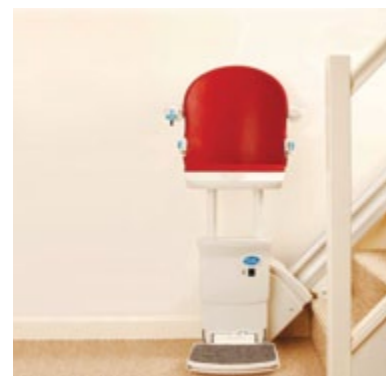

A DIREITO

SIMPLICITY + PERCH

A cadeira Simplicity + para escadas a direito foi concebida para assistir utilizadores com uma flexão limitada da anca ou do joelho.